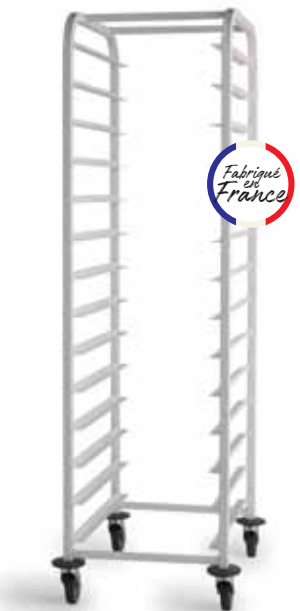

Échelle + 8 bacs ronds + 8 couvercles

code **prix HT**
40.731002 **334,84 €**

Échelle à grilles et plaques

14 niveaux. Roulettes livrées non montées.
Format grille et plaque: 60x40 cm std.

code **prix HT**
40.732 **223,18 €**