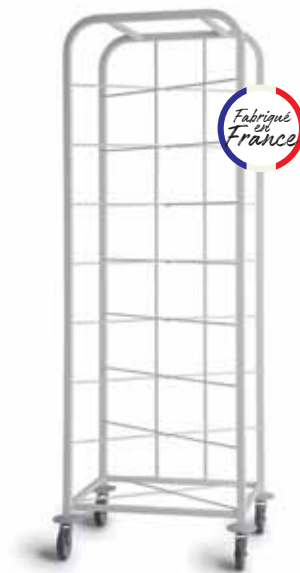

Échelle seule

8 niveaux. 60x40x180 cm.
Roulettes livrées non montées.

code **prix HT**
40.731 **225,78 €**

Échelle + 8 bacs rectangulaires + 8 couvercles

code **prix HT**
40.731001 **334,84 €**