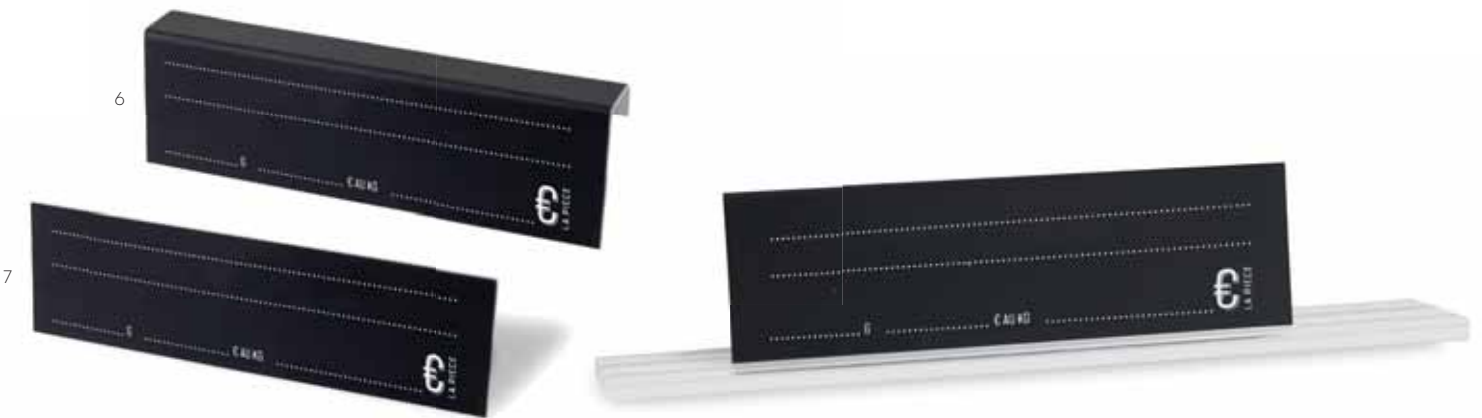

6 Étiquettes de panetière pliées
En PVC noir.

cm	lot	code	prix HT
23x6,5	10	73.0131	15,24 €

7 Étiquettes de panetière
En PVC noir.

cm	lot	code	prix HT
23x6,5	10	73.0191	8,65 €

Barre cristal

au mètre	code	prix HT
1	73.028	33,21 €